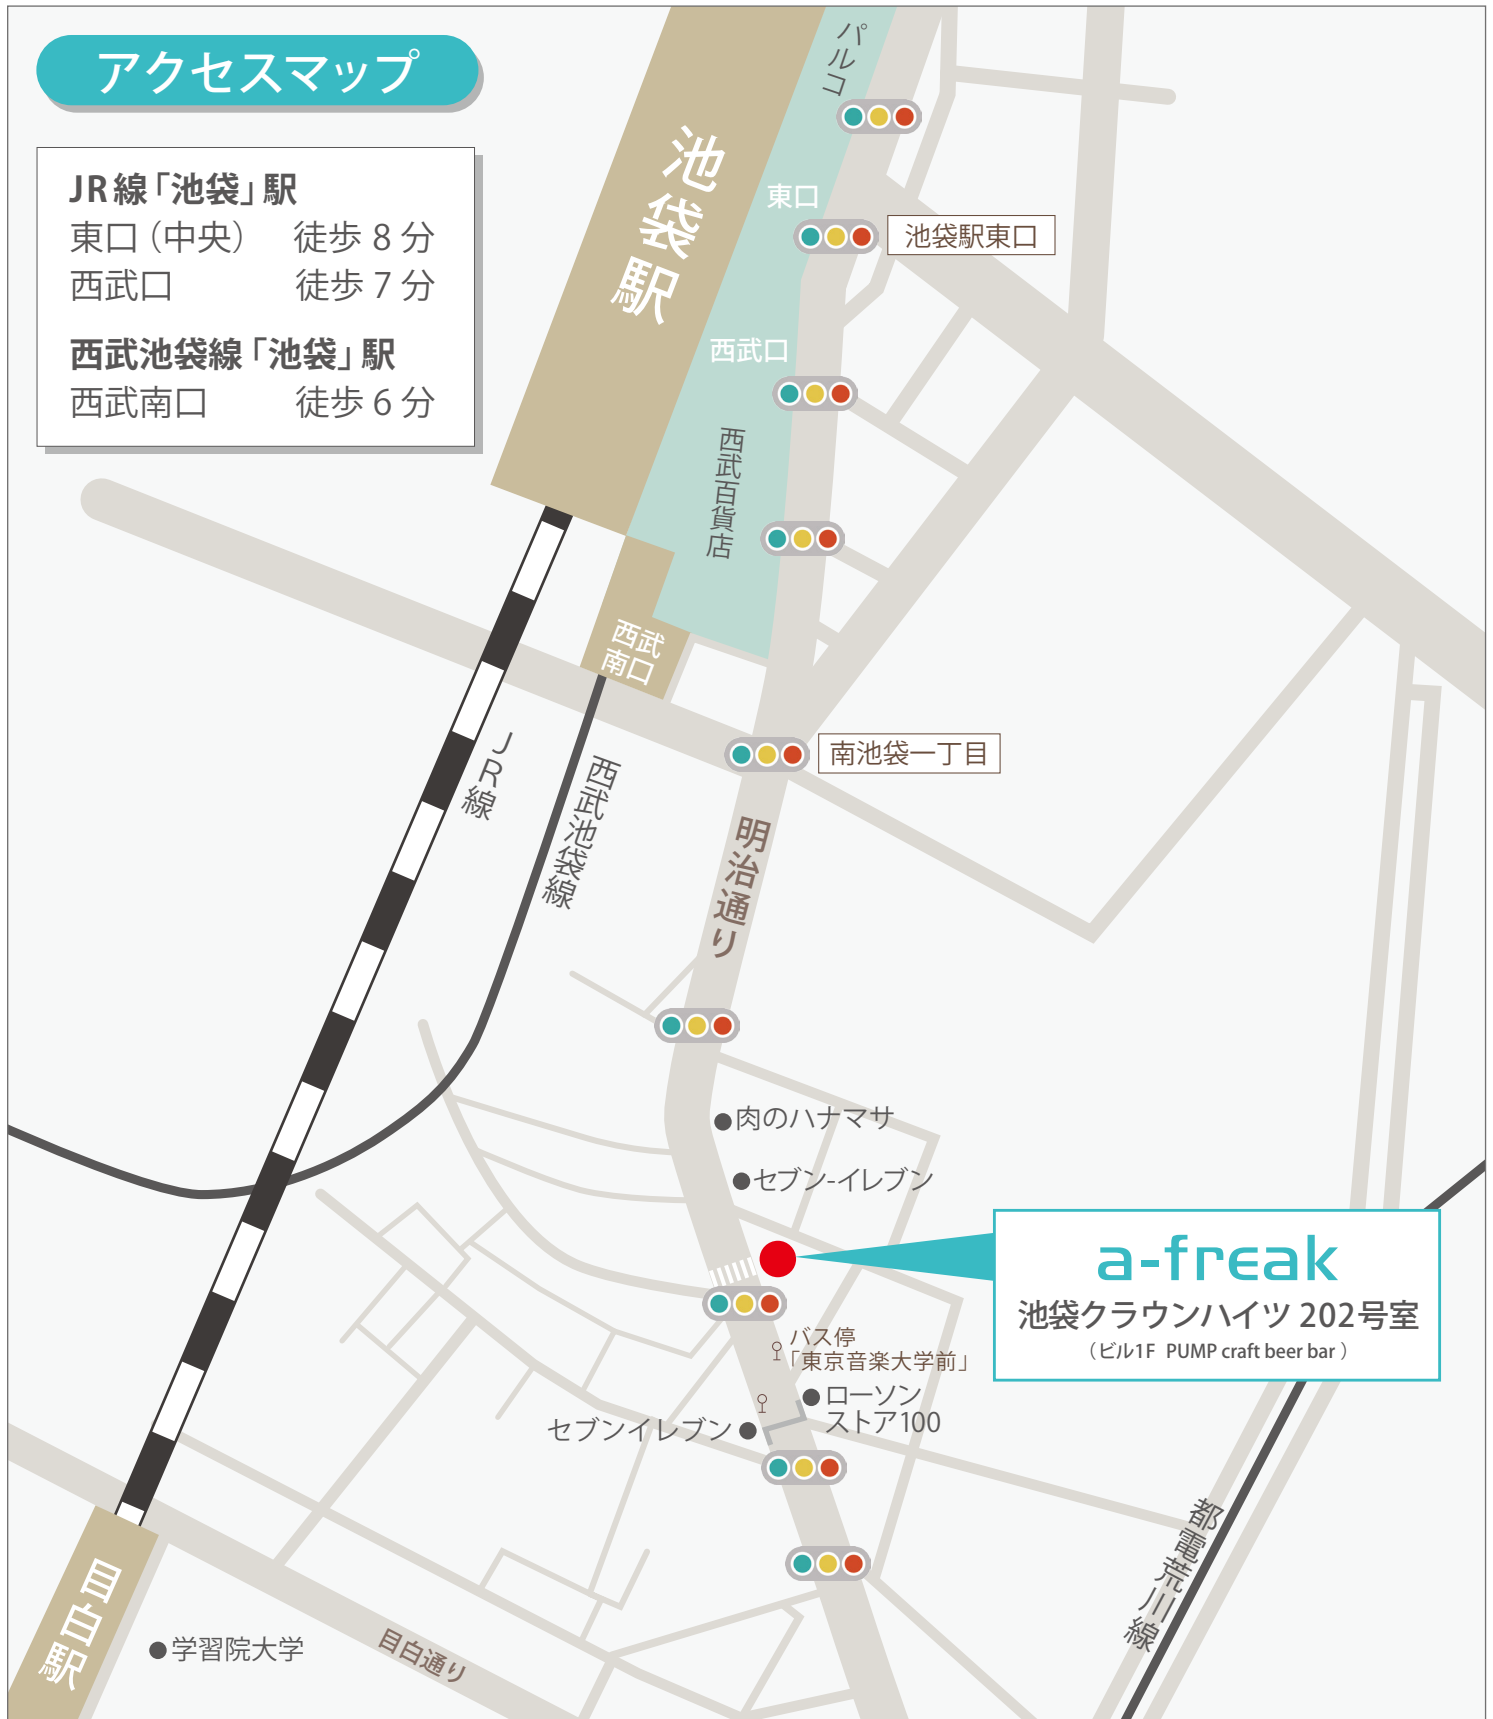

アクセスマップ

JR線「池袋」駅

東口 (中央) 徒歩 8 分

西武口 徒歩 7 分

西武池袋線「池袋」駅

西武南口 徒歩 6 分

a-freak
池袋クラウンハイツ 202号室
(ビル1F PUMP craft beer bar)

〒171-0022 東京都豊島区南池袋 3-8-3 2F